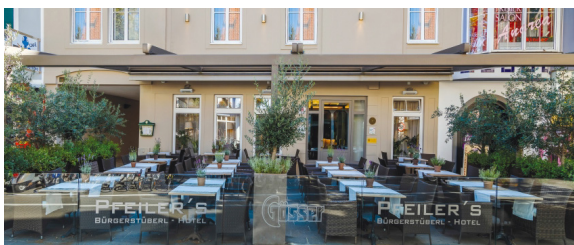

Breitenfelderhof zur Riegersburg***

Breitenfeld 20
8313 Riegersburg
T +43 / 664 / 2520 470
office@breitenfelderhof.com

© Pfeiler's, Günther Linshalm